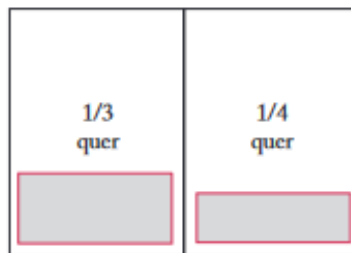

HEMPELS

HEMPELS

Mediadaten - Formate und Preise

2 /1 Seite Anschnitt/Panorama

Format: 420 x 280 mm + 3mm Üf

Preis: € 2.000,00

2 /1 Seite Satzspiegel

Format: 390 x 246 mm

Preis: € 2.000,00

1 /1 Seite Anschnitt

Format: 210 x 280 mm + 3mm Üf

Preis: € 1.012,00

1 /1 Seite Satzspiegel

Format: 185 x 246 mm

Preis: € 1.012,00

1 /2 Seite quer

Format: 185 x 123 mm

Preis: € 529,00

1 /2 Seite hoch

Format: 90 x 246 mm

Preis: € 529,00

1 /3 Seite quer

Format: 185 x 82 mm

Preis: € 449,00