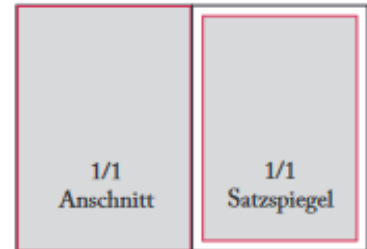

1 /1 Seite Anschnitt

Format: 210 x 280 mm + 3mm Üf

Preis: € 1.012,00

1 /1 Seite Satzspiegel

Format: 185 x 246 mm

Preis: € 1.012,00