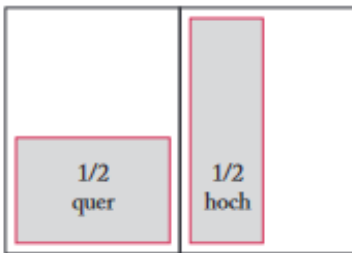

HEMPELS

HEMPELS

Mediadaten - Formate und Preise

2 /1 Seite Anschnitt/Panorama

Format: 420 x 280 mm + 3mm Üf

Preis: € 2.000,00

2 /1 Seite Satzspiegel

Format: 390 x 246 mm

Preis: € 2.000,00

1 /1 Seite Anschnitt

Format: 210 x 280 mm + 3mm Üf

Preis: € 1.012,00

1 /1 Seite Satzspiegel

Format: 185 x 246 mm

Preis: € 1.012,00

1 /2 Seite quer

Format: 185 x 123 mm

Preis: € 529,00

1 /2 Seite hoch

Format: 90 x 246 mm

Preis: € 529,00

1 /3 Seite quer

Format: 185 x 82 mm

Preis: € 449,00