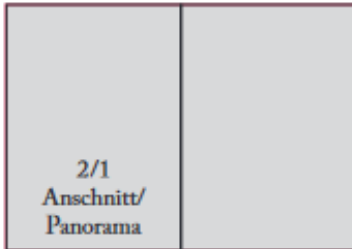

HEMPELS

HEMPELS

Mediadaten - Formate und Preise

2 /1 Seite Anschnitt/Panorama

Format: 420 x 280 mm + 3mm Üf

Preis: € 2.000,00

2 /1 Seite Satzspiegel

Format: 390 x 246 mm